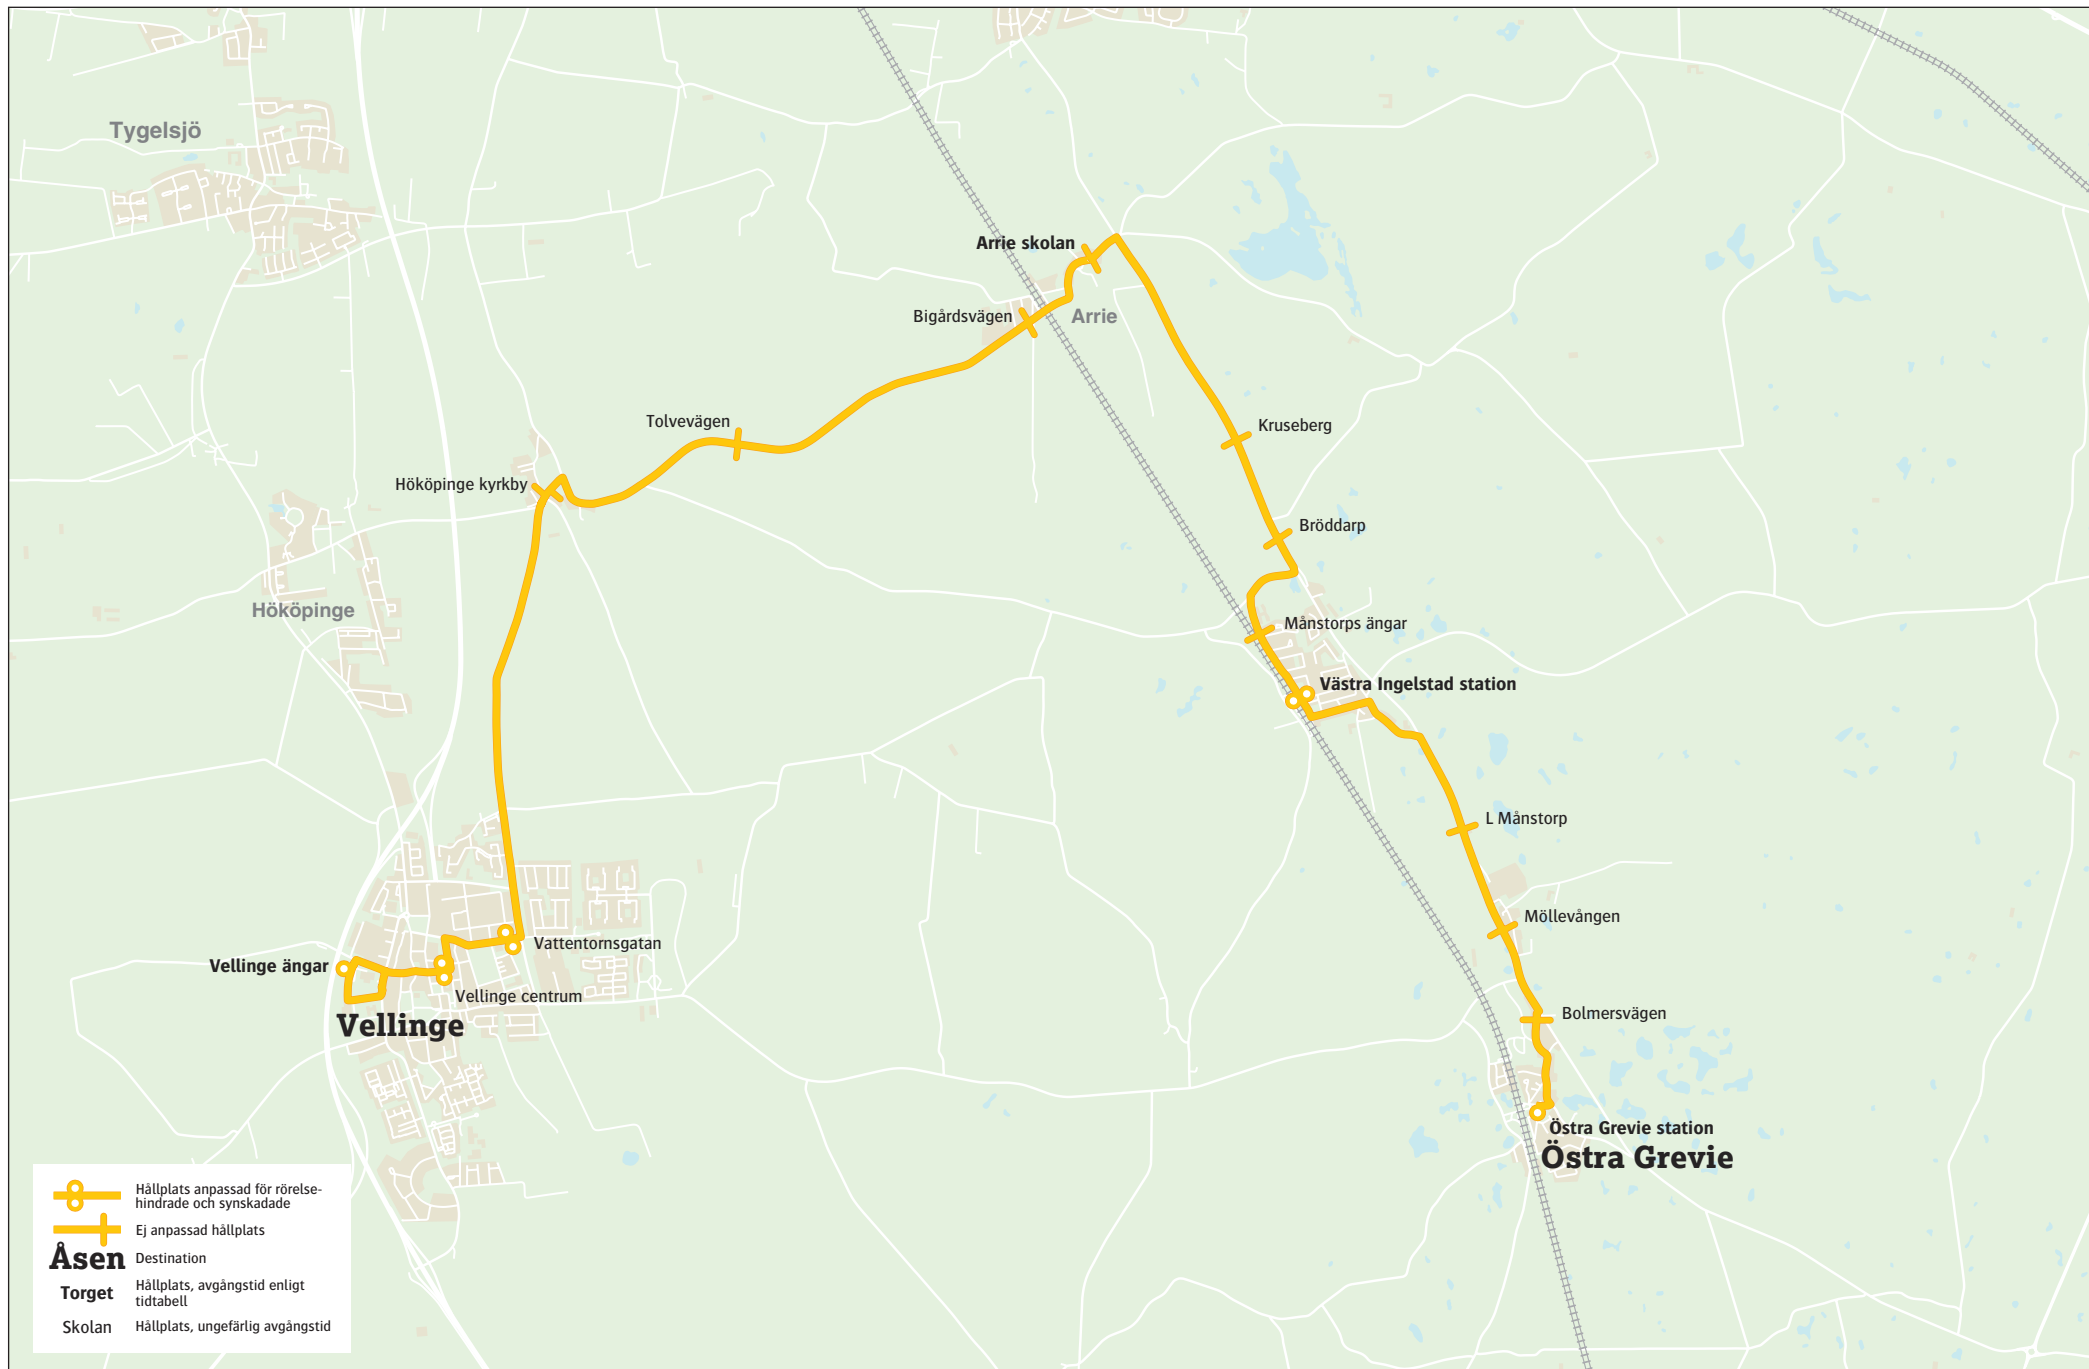

379 Vellinge–Arrie–Västra Ingelstad–Östra Grevie

Östra Grevie - Västra Ingelstad - Arrie - Vellinge

måndag - fredag

Östra Grevie station	06.24	07.24	08.24	11.24	14.39	15.39	17.39	18.39
Västra Ingelstad station	06.31	07.31	08.31	11.31	14.46	15.46	17.46	18.46
Arrie skolan	06.37	07.37	08.37	11.37	14.52	15.52	17.52	18.52
Vellinge ängar	06.50	07.50	08.50	11.50	15.05	16.05	18.05	19.05

15 augusti - 11 december 2021
För resor under jul, nyår, påsk,
midsommar samt övriga storhelger sök
din resa på skanetraffiken.se eller i appen.

Vellinge - Arrie - Västra Ingelstad - Östra Grevie

måndag - fredag

Vellinge ängar	05.54	06.54	07.54	10.54	14.09	15.09	17.09	18.09
Arrie skolan	06.08	07.08	08.08	11.08	14.23	15.23	17.23	18.23
Västra Ingelstad station	06.14	07.14	08.14	11.14	14.29	15.29	17.29	18.29
Östra Grevie station	06.20	07.20	08.20	11.20	14.35	15.35	17.35	18.35