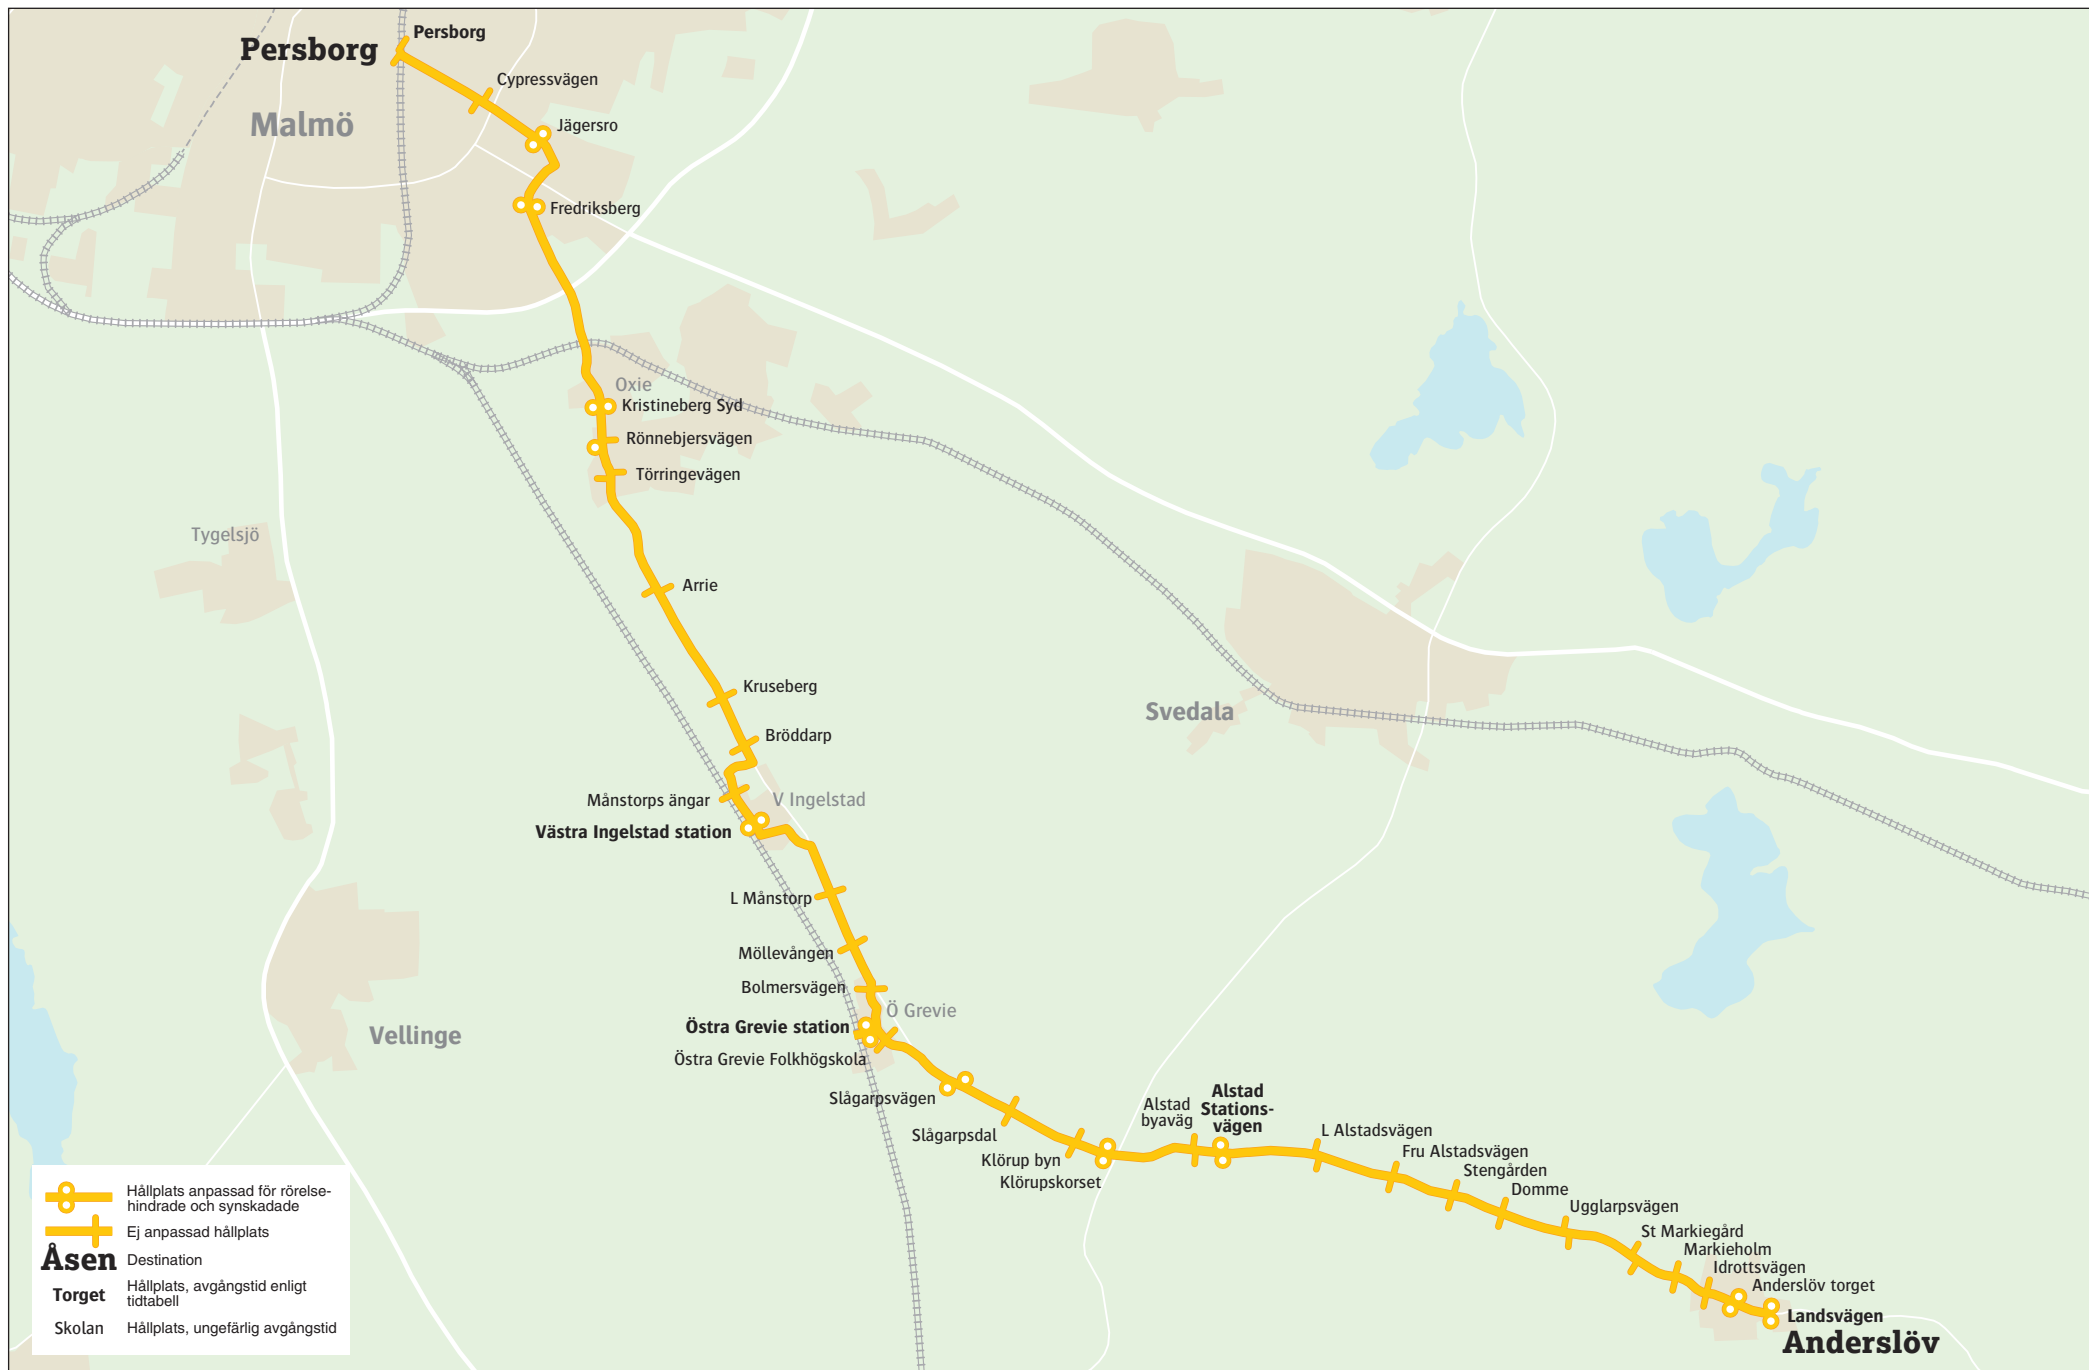

# 144 Anderslöv–Östra Grevie–Västra Ingelstad–Malmö Persborg

måndag - fredag

Malmö Persborg				<b>51</b>		08.51									<b>21</b>	17.21		
Västra Ingelstad station				<b>11</b>		09.11									<b>41</b>	17.41		
Östra Grevie station	05.50	06.20	06.50	<b>20</b>	<b>50</b>	09.20	09.50	10.50	<b>50</b>	14.50	15.20	<b>50</b>	<b>20</b>	17.50	18.20	18.50	<b>50</b>	22.50
Alstad Stationsvägen	05.57	06.27	06.57	<b>27</b>	<b>57</b>	09.27	09.57	10.57	<b>57</b>	14.57	15.27	<b>57</b>	<b>27</b>	17.57	18.27	18.57	<b>57</b>	22.57
Anderslöv Landsvägen	06.08	06.38	07.08	<b>38</b>	<b>08</b>	09.38	10.08	11.08	<b>08</b>	15.08	15.38	<b>08</b>	<b>38</b>	18.08	18.38	19.08	<b>08</b>	23.08

**lördag**

Malmö Persborg					
Västra Ingelstad station					
Östra Grevie station	07.20	<b>20</b>		22.20	
Alstad Stationsvägen	07.27	<b>27</b>		22.27	
Anderslöv Landsvägen	07.38	<b>38</b>		22.38	

**söndag**

Malmö Persborg																		
Västra Ingelstad station																		
Östra Grevie station	08.20	10.20	12.20	14.20	16.20	18.20	20.20	22.20										
Alstad Stationsvägen	08.27	10.27	12.27	14.27	16.27	18.27	20.27	22.27										
Anderslöv Landsvägen	08.38	10.38	12.38	14.38	16.38	18.38	20.38	22.38										

15 augusti - 11 december 2021

För resor under jul, nyår, påsk, midsommar samt övriga storhelger sök din resa på [skanetrafi.se](http://skanetrafi.se) eller i appen.

**Teckenförklaring**

**|00|** Fasta minuttal varje timme mellan strecken