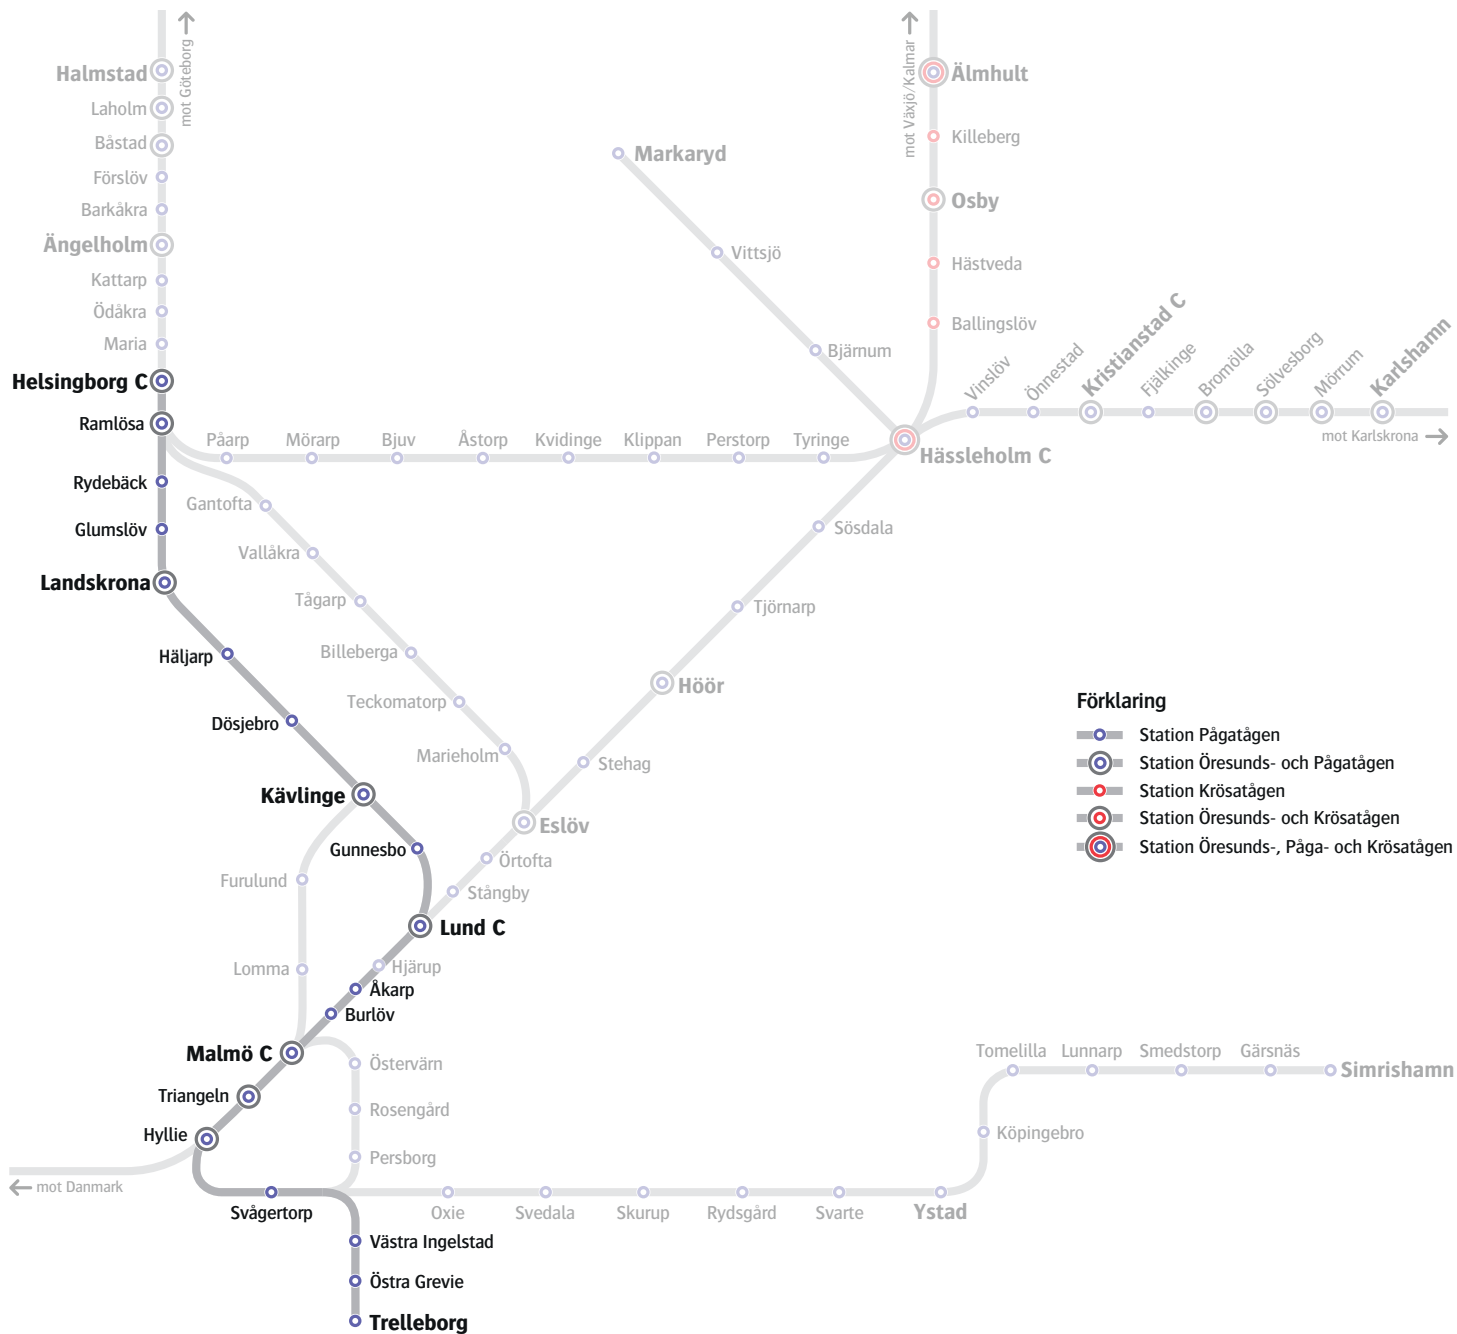

9 Helsingborg–Malmö–Trelleborg

	1703	1703	1753	1705	1755	1707	1757	1709	1759	1711	1761	1713	1763	1715	1765	1717	1767	1719	1769	1721	1771
	M-F	L,S	M-F		M-F		M-F		M-F		M-F		M-F		M-F		M-F		M-F		M-F
Helsingborg C	04.49		05.23	05.49	06.23	06.49	07.23	07.49	08.23	08.49	09.23	09.49	10.23	10.49		11.49		12.49		13.49	14.23
Ramlösa	04.52		05.26	05.52	06.26	06.52	07.26	07.52	08.26	08.52	09.26	09.52	10.26	10.52		11.52		12.52		13.52	14.26
Rydebäck	04.57		05.31	05.57	06.31	06.57	07.31	07.57	08.31	08.57	09.31	09.57	10.31	10.57		11.57		12.57		13.57	14.31
Glumslöv	05.00		05.34	06.00	06.34	07.00	07.34	08.00	08.34	09.00	09.34	10.00	10.34	11.00		12.00		13.00		14.00	14.34
Landskrona	05.05		05.39	06.05	06.39	07.05	07.39	08.05	08.39	09.05	09.39	10.05	10.39	11.05		12.05		13.05		14.05	14.39
Häljarp	05.08		05.42	06.08	06.42	07.08	07.42	08.08	08.42	09.08	09.42	10.08	10.42	11.08		12.08		13.08		14.08	14.42
Dösjebro	05.14		05.48	06.14	06.48	07.14	07.48	08.14	08.48	09.14	09.48	10.14	10.48	11.14		12.14		13.14		14.14	14.48
Kävlinge	05.19		05.53	06.19	06.53	07.19	07.53	08.19	08.53	09.19	09.53	10.19	10.53	11.19	11.53	12.19	12.53	13.19	13.53	14.19	14.53
Gunnesbo	05.24		05.58	06.24	06.58	07.24	07.58	08.24	08.58	09.24	09.58	10.24	10.58	11.24	11.58	12.24	12.58	13.24	13.58	14.24	14.58
Lund C	05.28		06.01	06.28	07.01	07.28	08.01	08.28	09.01	09.28	10.01	10.28	11.01	11.28	12.01	12.28	13.01	13.28	14.01	14.28	15.01
Lund C	05.30		06.03	06.30	07.03	07.30	08.03	08.30	09.03	09.30	10.03	10.30	11.03	11.30	12.03	12.30	13.03	13.30	14.03	14.30	15.03
Åkarp	05.36		06.09	06.36	07.09	07.36	08.09	08.36	09.09	09.36	10.09	10.36	11.09	11.36	12.09	12.36	13.09	13.36	14.09	14.36	15.09
Burlöv	05.39		06.12	06.39	07.12	07.39	08.12	08.39	09.12	09.39	10.12	10.39	11.12	11.39	12.12	12.39	13.12	13.39	14.12	14.39	15.12
Malmö C	05.45		06.18	06.45	07.18	07.45	08.18	08.45	09.18	09.45	10.18	10.45	11.18	11.45	12.18	12.45	13.18	13.45	14.18	14.45	15.18
Malmö C	05.47	05.47	06.20	06.47	07.20	07.47	08.20	08.47	09.20	09.47	10.20	10.47	11.20	11.47	12.20	12.47	13.20	13.47	14.20	14.47	15.20
Triangeln	05.50	05.50	06.23	06.50	07.23	07.50	08.23	08.50	09.23	09.50	10.23	10.50	11.23	11.50	12.23	12.50	13.23	13.50	14.23	14.50	15.23
Hyllie	05.55	05.55	06.28	06.55	07.28	07.55	08.28	08.55	09.28	09.55	10.28	10.55	11.28	11.55	12.28	12.55	13.28	13.55	14.28	14.55	15.28
Svågertorp	05.58	05.58	06.31	06.58	07.31	07.58	08.31	08.58	09.31	09.58	10.31	10.58	11.31	11.58	12.31	12.58	13.31	13.58	14.31	14.58	15.31
Västra Ingelstad	06.05	06.05	06.38	07.05	07.38	08.05	08.38	09.05	09.38	10.05	10.38	11.05	11.38	12.05	12.38	13.05	13.38	14.05	14.38	15.05	15.38
Östra Grevie	06.08	06.08	06.41	07.08	07.41	08.08	08.41	09.08	09.41	10.08	10.41	11.08	11.41	12.08	12.41	13.08	13.41	14.08	14.41	15.08	15.41
Trelleborg C	06.19	06.19	06.52	07.19	07.52	08.19	08.52	09.19	09.52	10.19	10.52	11.19	11.52	12.19	12.52	13.19	13.52	14.19	14.52	15.19	15.52

1 februari - 11 december 2021
Går alla dagar om inget annat anges.
För resor under jul, nyår, påsk,
midsommar samt övriga storhelger sök
din resa på skanetrafi.se eller i appen.

TECKENFÖRKLARING

0000	Pågatåg
L,S	Endast lördag,söndag
M-F	Endast måndag-fredag